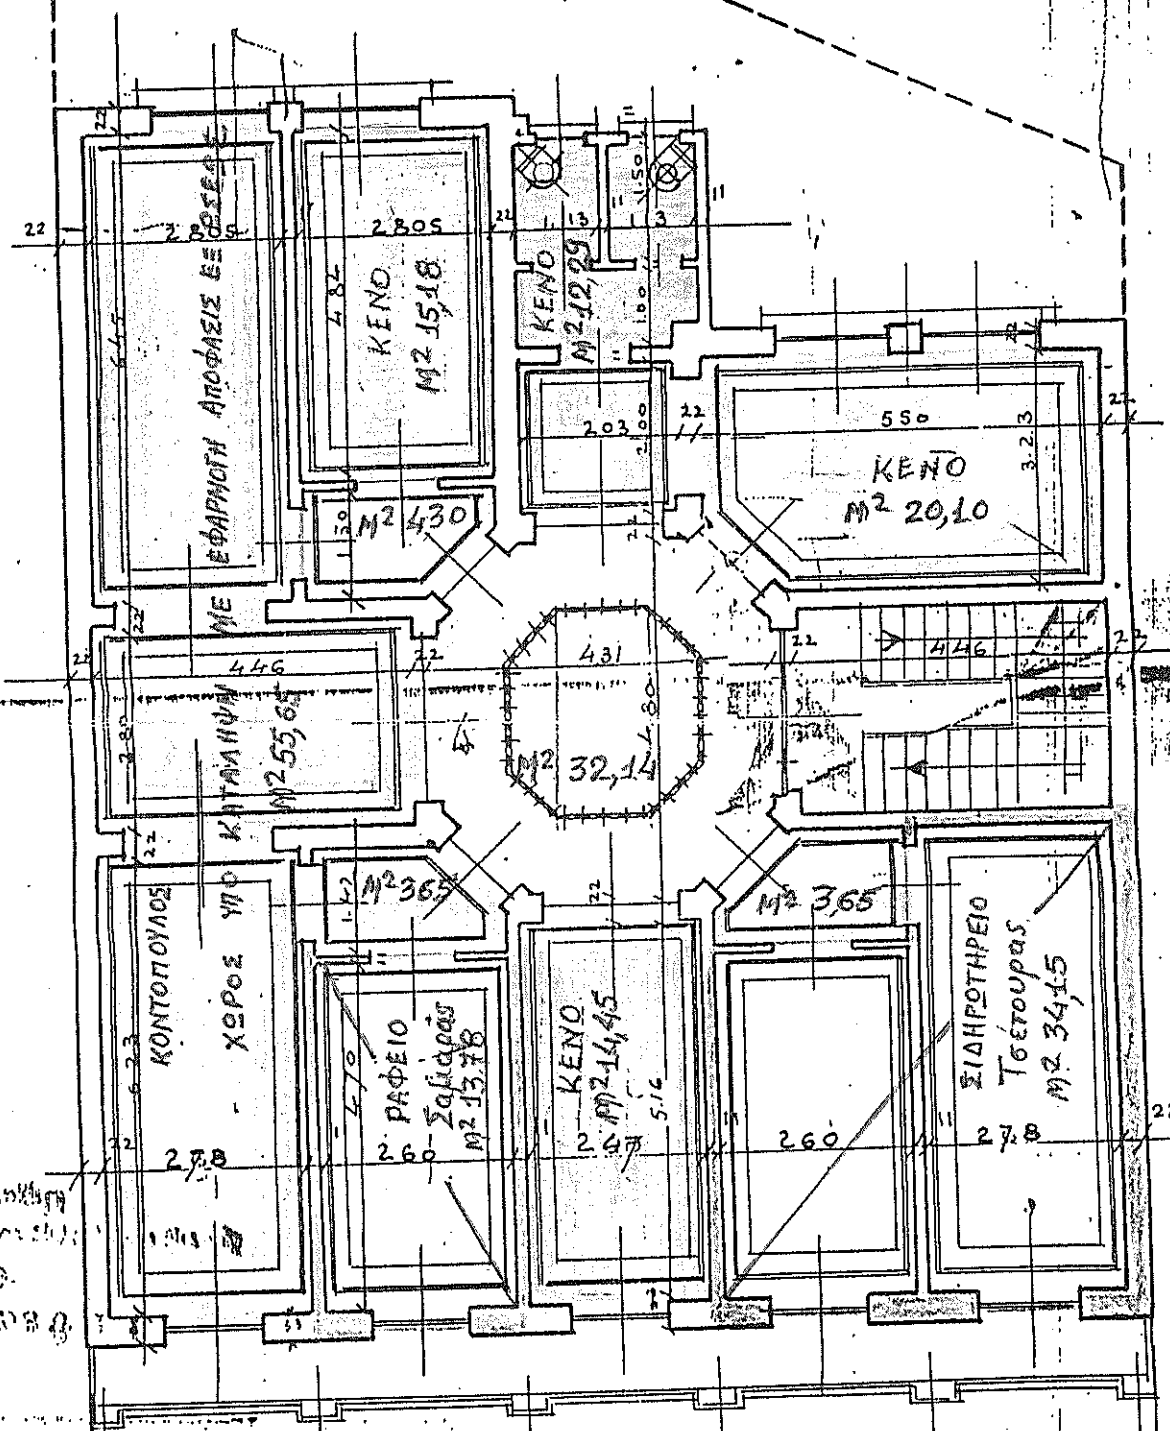

ΟΙΚΟΔΟΜΗ ΚΑΙ ΤΑΤΙΣ
ΟΙΚΟΠΕΔΟΝ 135/8

ΚΑΤΟΨΙΣ ΤΟΥ ΚΑΙ ΤΟΥ ΟΡΟΦΟΥ
ΟΛΙΚΟ ΕΜΒΑΔΟΝ 209,34 Μ²

ΚΟΝΤΟΠΥΛΟΣ

ΚΑΤΟΨΙΣ

ΚΑΤΟΨΙΣ
14.11.14
ΚΟΙΜΑ = 1/100

ΑΝΩΝΥΜΟΣ ΟΙΚΟΔΟΜΗΚΗΣ
ΣΤΑΙΡΕΙΑ ΝΕΩΝ ΧΩΡΩΝ
Ο ΔΙΕΥΘΥΝΤΗΣ

Handwritten signature